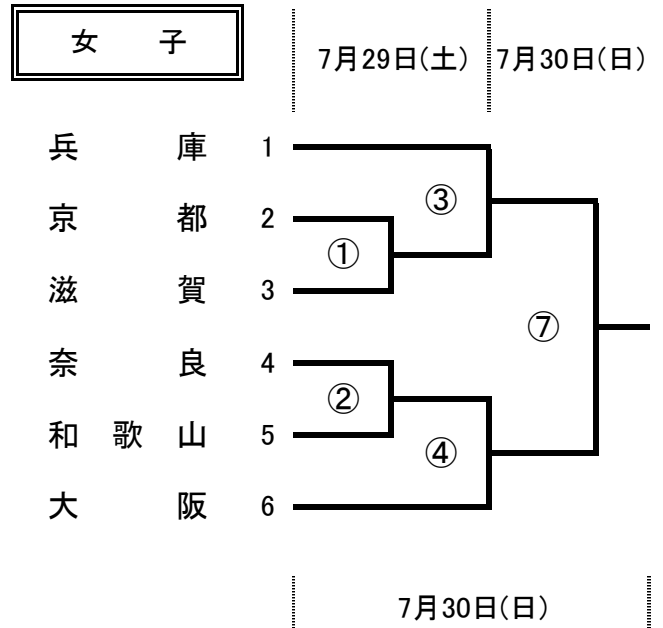

第6回 全日本クラブバスケットボール選抜大会 近畿予選 試合日程

第1日目 7月29日(土)		
開始時刻	Aコート	Bコート
10:30	女子①	女子②
12:00	男子①	男子②
13:30	女子③	女子④
15:00	男子③	男子④

第2日目 7月30日(日)		
開始時刻	Aコート	Bコート
9:30	女子⑤	女子⑥
11:00	男子⑤	男子⑥
12:30	女子⑦	女子⑧
14:00	男子⑦	男子⑧