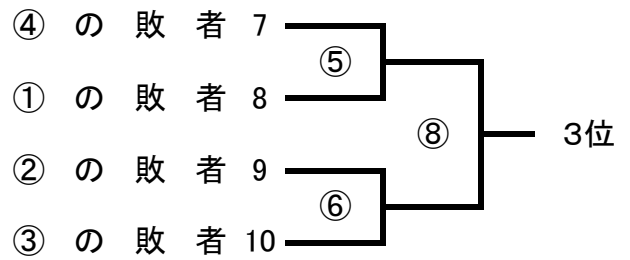

第6回 全日本クラブバスケットボール選抜大会 近畿予選 試合日程

第1日目 7月29日(土)		
開始時刻	Aコート	Bコート
10:30	女子①	女子②
12:00	男子①	男子②
13:30	女子③	女子④
15:00	男子③	男子④

第2日目 7月30日(日)		
開始時刻	Aコート	Bコート
9:30	女子⑤	女子⑥
11:00	男子⑤	男子⑥
12:30	女子⑦	女子⑧
14:00	男子⑦	男子⑧