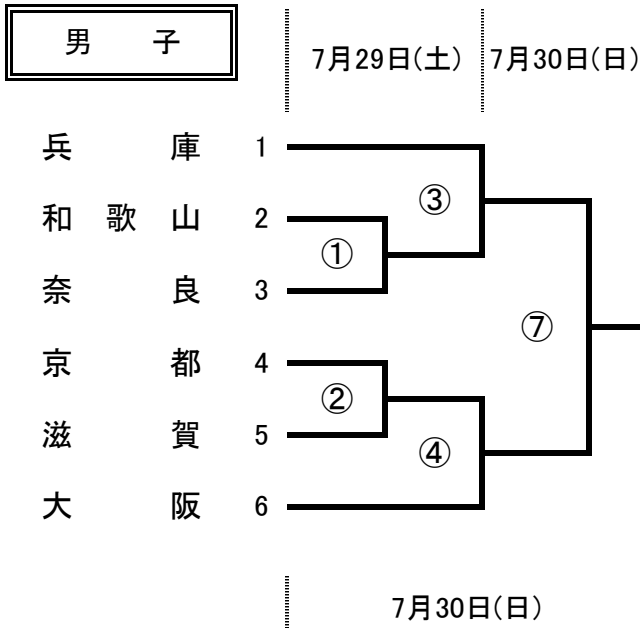

第6回 全日本クラブバスケットボール選抜大会 近畿予選 試合日程

第1日目 7月29日(土)		
開始時刻	Aコート	Bコート
10:30	女子①	女子②
12:00	男子①	男子②
13:30	女子③	女子④
15:00	男子③	男子④

第2日目 7月30日(日)		
開始時刻	Aコート	Bコート
9:30	女子⑤	女子⑥
11:00	男子⑤	男子⑥
12:30	女子⑦	女子⑧
14:00	男子⑦	男子⑧