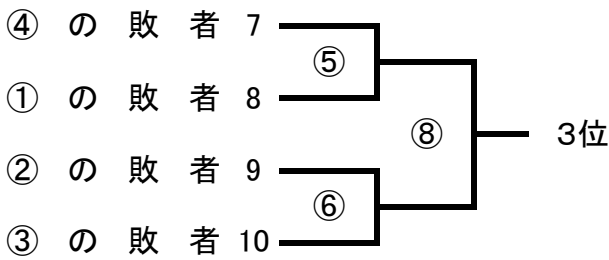

第6回 全日本クラブバスケットボール選抜大会 近畿予選 試合日程

第1日目 7月29日(土)		
開始時刻	Aコート	Bコート
10:30	女子①	女子②
12:00	男子①	男子②
13:30	女子③	女子④
15:00	男子③	男子④

第2日目 7月30日(日)		
開始時刻	Aコート	Bコート
9:30	女子⑤	女子⑥
11:00	男子⑤	男子⑥
12:30	女子⑦	女子⑧
14:00	男子⑦	男子⑧